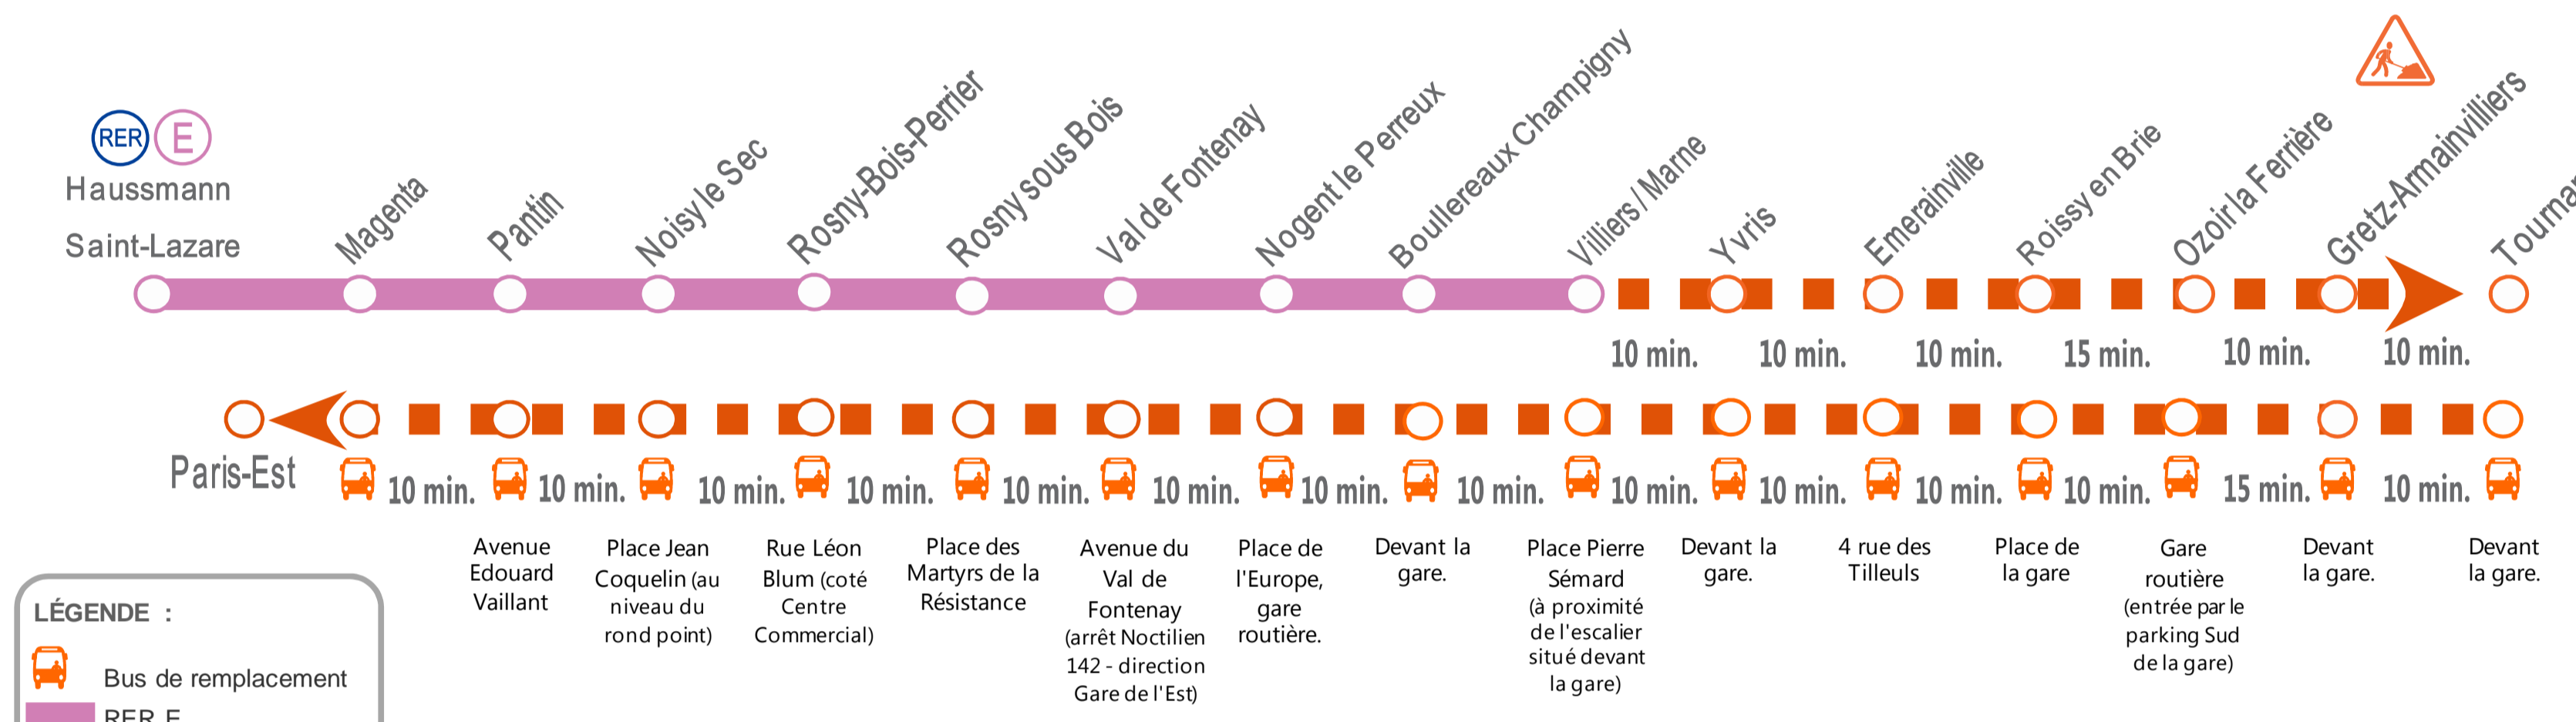

INFO TRAFIC TRAVAUX

HAUSSMANN ST LAZARE <-> VILLIERS / TOURNAN

CIRCULATION POUR LES SOIRÉES DU LUNDI 1ER JUIN AU VENDREDI 26 JUIN. (LES SAMEDIS ET DIMANCHES NE SONT PAS CONCERNÉS).

JUIN

L	M	M	J	V	S	D
1	2	3	4	5	6	7
8	9	10	11	12	13	14
15	16	17	18	19	20	21
22	23	24	25	26	27	28
29	30					

Pour votre sécurité et votre confort, nous réalisons des travaux de modernisation du poste d'aiguillage de Gretz-Armainvilliers - Par conséquent, nous modifions les conditions de circulation des RER E sur votre axe..

Bus de remplacement mis en place, dans les deux sens de circulation.

Allongements du temps de parcours :

-Villiers / Tournan : 40 minutes environ

Les horaires des bus sont donnés à titre indicatif et sont susceptibles d'être modifiés selon les conditions de circulation.

OFFRE DE COVOITURAGE TRANSILIEN EN PARTENARIAT AVEC IDVROOM.

PENDANT LES TRAVAUX, LORSQUE VOTRE TRAIN NE CIRCULE PAS, VOUS POUVEZ AUSSI COVOITURER AVEC IDVROOM.COM. TRANSILIEN VOUS REMBOURSE.*

*Offre soumise à conditions. Pour en savoir plus, idvroom.com

DERNIER TRAIN À CIRCULER NORMALEMENT

Station	RER E	RER E	RER E	RER E	RER E	RER E	
Haussmann-St-Lazare	21 50	22 23	22 53	23 23	23 53	00 23	00 53
Magenta	21 54	22 27	22 57	23 27	23 57	00 27	00 57
Paris-Est	|	|	|	|	|	|	|
Pantin	|	22 32	23 02	23 32	00 02	00 32	01 02
Noisy-le-Sec	22 01	22 37	23 07	23 37	00 07	00 37	01 07
Rosny-Bois-Perrier	|	22 40	23 10	23 40	00 10	00 40	01 10
Rosny-sous-Bois	|	22 42	23 12	23 42	00 12	00 42	01 12
Val-de-Fontenay	22 07	22 45	23 15	23 45	00 15	00 45	01 15
Nogent-le-Perreux	|	22 48	23 18	23 48	00 18	00 48	01 18
Boullereaux-Champigny	|	22 51	23 21	23 51	00 21	00 51	01 21
Villiers/M.-Plessis-Tr.	22 14	22 55	23 25	23 55	00 25	00 55	01 25
	|						
Villiers/M.-Plessis-Tr.	22 14	23 05	23 35	00 05	00 35	01 05	01 35
Yvris-Noisy-le-Grand	22 17	23 15	23 45	00 15	00 45	01 15	01 45
Emerainville-Pontault-C	22 21	23 25	23 55	00 25	00 55	01 25	(*)
Roissy-en-Brie	22 24	23 35	00 05	00 35	01 05	01 35	(*)
Ozoir-la-Ferrière	22 28	23 50	00 20	00 50	01 20	01 50	(*)
Gretz-Armainvilliers	22 33	00 00	00 30	01 00	01 30	02 00	(*)
Tournan	22 38	00 10	00 40	01 10	01 40	02 10	(*)

Nous vous informons que les horaires des travaux sont donnés à titre d'information et peuvent être modifiés à tout moment. **Seuls les trains impactés par les travaux figurent sur cette affiche.**

Consultez régulièrement l'affichage en gare ou rendez vous sur le site (www.transilien.com) / rubrique « Information Trafic et Travaux ».

Retrouvez nous, également, sur le blog malignee.transilien.com/

DERNIER TRAIN À CIRCULER NORMALEMENT

Station	RER E	Bus	RER E	Bus	Bus	
Tournan	21 52	22 26	22 56	23 26	23 56	
Gretz-Armainvilliers	21 57	22 36	23 06	23 36	00 06	
Ozoir-la-Ferrière	22 01	22 51	23 21	23 51	00 21	
Roissy-en-Brie	22 05	23 01	23 31	00 01	00 31	
Emerainville-Pontault-C	22 09	23 11	23 41	00 11	00 41	
Yvris-Noisy-le-Grand	22 12	23 21	23 51	00 21	00 51	
Villiers/M.-Plessis-Tr.	22 16	23 31	00 05	00 01	00 31	(*)
Boullereaux-Champigny	|	23 41	00 08	00 11	00 41	(*)
Nogent-le-Perreux	|	23 51	00 11	00 21	00 51	(*)
Val-de-Fontenay	22 22	00 14	00 31	01 01	(*)	(*)
Rosny-sous-Bois	|	00 16	00 41	(*)	(*)	(*)
Rosny-Bois-Perrier	|	00 19	00 51	(*)	(*)	(*)
Noisy-le-Sec	22 27	00 22	01 01	(*)	(*)	(*)
Pantin	|	00 26	01 11	(*)	(*)	(*)
Paris-Est	|	|	01 21	(*)	(*)	(*)
Magenta	22 35	00 32				
Haussmann-St-Lazare	22 39	00 36				

(*) - Les arrêts dans ces gares seront effectués uniquement pour la descente à la demande des voyageurs. En conséquence, la montée à bord du bus n'est pas autorisée dans ces gares.

Pour vous éviter un temps d'attente trop long, nous vous conseillons de descendre en gare de Nogent le Perreux afin d'emprunter le train HOTA de 00h11.

PENDANT LES TRAVAUX, COVOITUREZ AVEC IDVROOM.COM. TRANSILIEN VOUS REMBOURSE.*