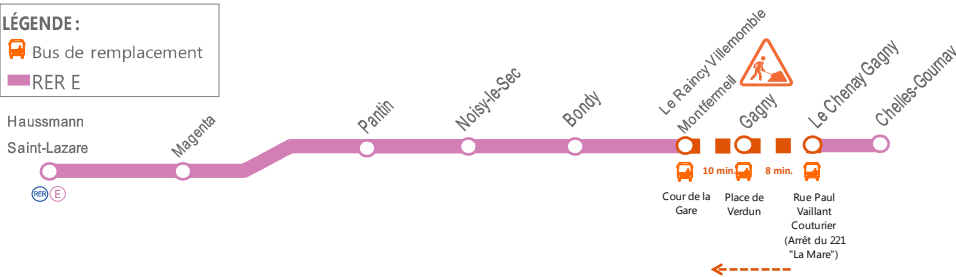

INFO TRAFIC TRAVAUX

CHELLES – GOURNAY ▶ HAUSSMANN ST LAZARE

CIRCULATION POUR LA MATINÉE DU JEUDI 14 MAI.

LA GARE DE GAGNY NON DESSERVIE

POUR VOTRE SÉCURITÉ, NOUS RÉALISONS DES TRAVAUX DE DERNIÈRE MINUTE AFIN DE REMPLACER UNE AIGUILLE DÉFECTUEUSE EN GARE DE GAGNY. PAR CONSÉQUENT, NOUS MODIFIONS LES CONDITIONS DE CIRCULATION DES PREMIERS TRAINS SUR L'AXE HAUSSMANN ST LAZARE / CHELLES-GOURNAY..

BUS DE REMPLACEMENT MIS EN PLACE, AVEC DESSERTE DES GARES INTERMÉDIAIRES.

UN ALLONGEMENT DU TEMPS DE PARCOURS DE 14 MINUTES ENVIRON EST À PRÉVOIR. LES HORAIRES DES BUS SONT DONNÉS À TITRE INDICATIF ET SONT SUSCEPTIBLES D'ÊTRE MODIFIÉS SELON LES CONDITIONS DE CIRCULATION ROUTIÈRE.

							MAI		
L	M	M	J	V	S	D			
				1	2	3			
4	5	6	7	8	9	10			
11	12	13	14	15	16	17			
18	19	20	21	22	23	24			
25	26	27	28	29	30	31			

LÉGENDE :

- Bus de remplacement
- RER E

	HOCl		HOCl		HOCl		HOCl	
Chelles Gournay	05 00		05 15		05 30		05 45	
Chénay Gagny	05 03	05 13	05 18	05 28	05 33	05 43	05 48	05 58
Gagny		05 21		05 36		05 51		06 06
Raincy Villemomble Montf.	05 08	05 31	05 23	05 46	05 38	06 01	05 53	06 16
Bondy	05 12		05 27		05 42		05 57	
Noisy le Sec	05 15		05 30		05 45		06 00	
Pantin	05 18		05 33		05 48		06 03	
Paris Est								
Magenta	05 24		05 39		05 54		06 09	
Hausmann Saint-Lazare	05 28		05 43		05 58		06 13	

NOUS VOUS INFORMONS QUE LES HORAIRES DES TRAVAUX SONT DONNÉS À TITRE D'INFORMATION ET PEUVENT ÊTRE MODIFIÉS À TOUT MOMENT. SEULS LES TRAINS IMPACTÉS PAR LES TRAVAUX FIGURENT SUR CETTE AFFICHE.

CONSULTEZ RÉGULIÈREMENT L'AFFICHAGE EN GARE OU RENDEZ VOUS SUR LE SITE (WWW.TRANSILIEN.COM) / RUBRIQUE « INFORMATION TRAFIC ET TRAVAUX ».

RETROUVEZ NOUS, ÉGALEMENT, SUR LE BLOG MALIGNEE.TRANSILIEN.COM/

PENDANT LES TRAVAUX, COVOITUREZ AVEC VROOM.COM. TRANSILIEN VOUS REMBOURSE.*

- transilien.com
- Application Transilien : gratuite sur App Store et Google Play
- transilien.mobi

- SMS pour les horaires en temps réel : 4 10 20 (0,23€ TTC/min*)
- Taper le nom de votre gare de départ et envoyer au 4 10 20
- Prix d'un SMS + 0,05€

- Numéro d'information : 36 58 (0,23€ TTC/min*)
- *hors surcoût éventuel de votre opérateur
- Relations Clientèle SNCF Transilien TSA 21262 - 75564 PARIS CEDEX 12

- SNCF LA RADIO
- Radio d'info trafic mobile.
- Un point trafic toutes les 15 minutes, depuis l'application SNCF sur smartphone et tous les sites internet SNCF.