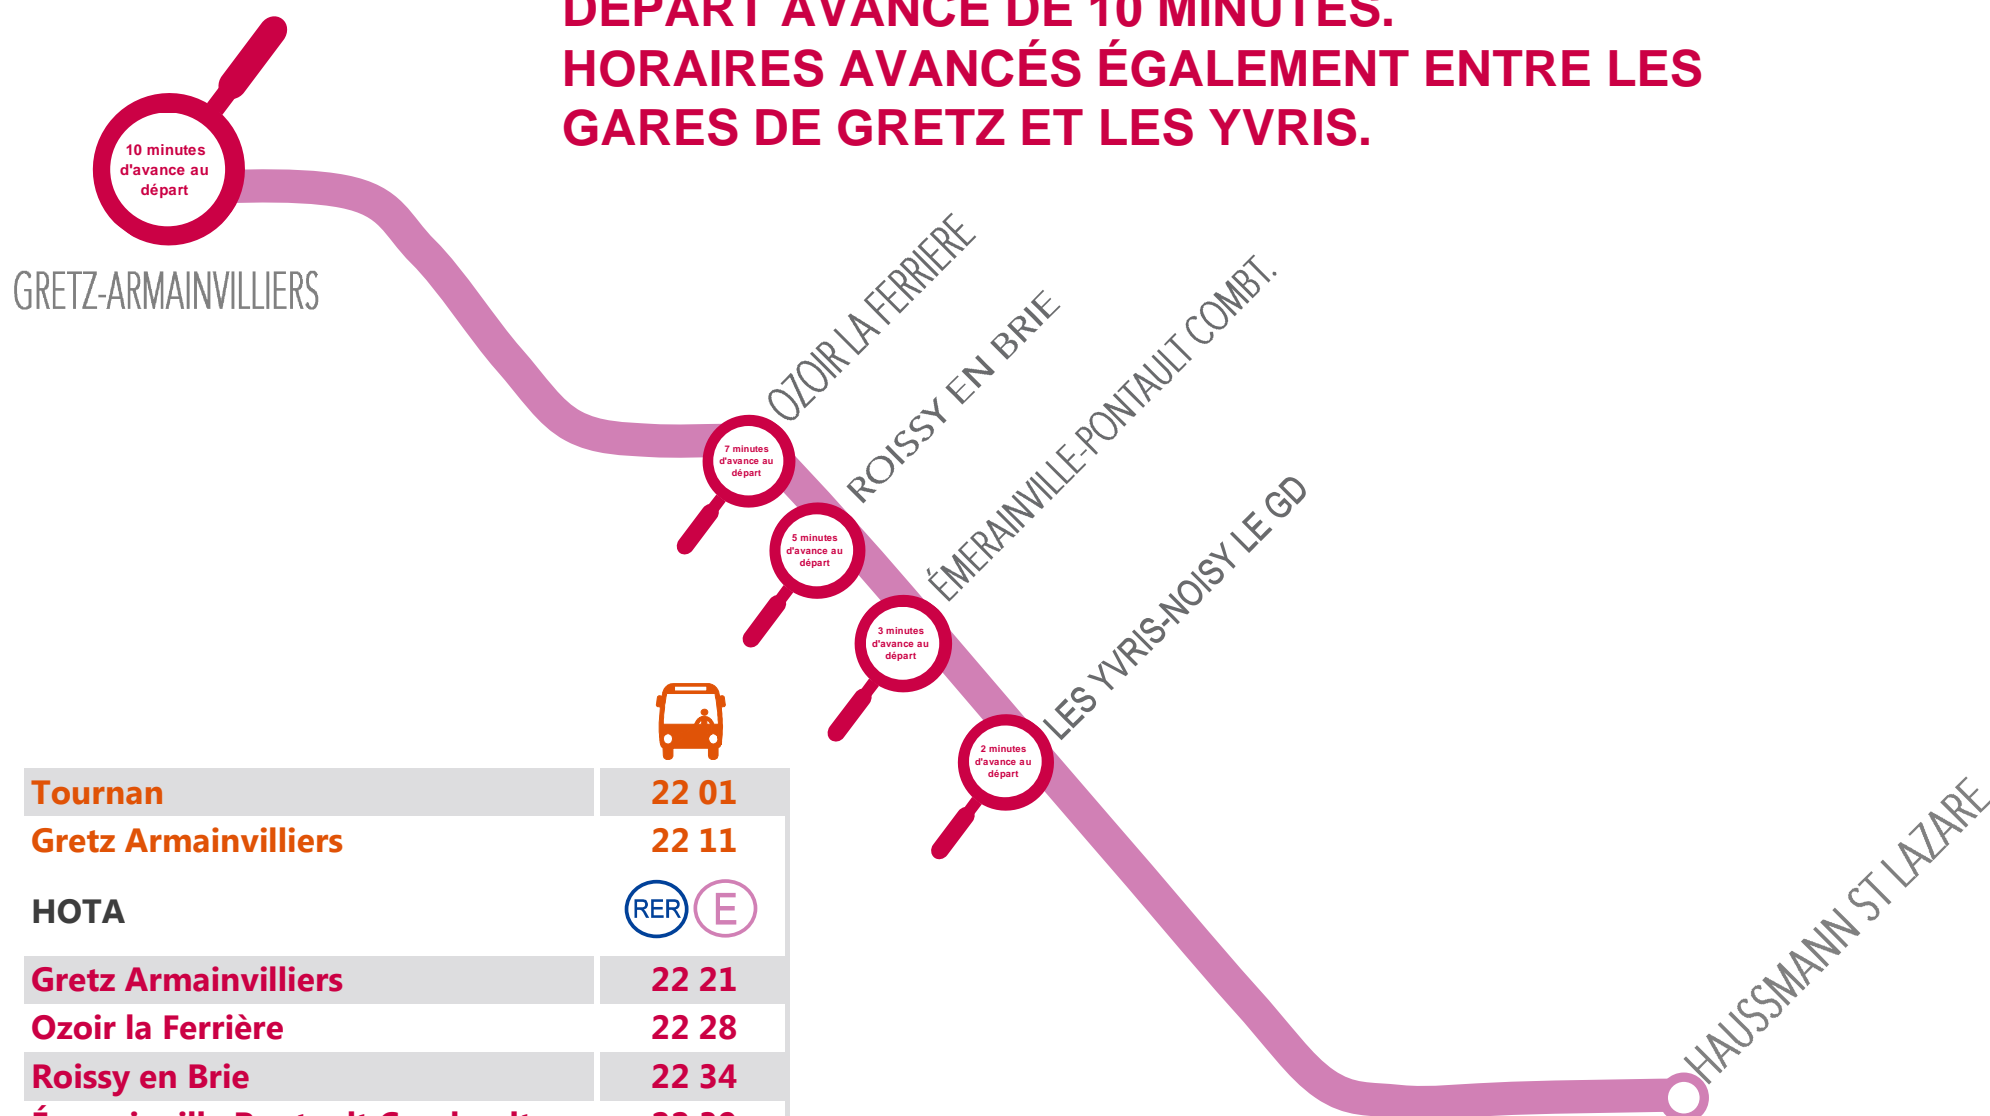

INFO TRAFIC

**LES SAMEDIS 14 ET 21 MARS
LES DIMANCHES 15 ET 22 MARS
SUR L'AXE GRETZ-ARMAINVILLIERS /
HAUSSMANN ST LAZARE.**

MARS

L	M	M	J	V	S	D
						1
2	3	4	5	6	7	8
9	10	11	12	13	14	15
16	17	18	19	20	21	22
23	24	25	26	27	28	29
30	31					

**LE TRAIN HOTA DE 22H31 A SON HORAIRE DE DÉPART AVANCÉ DE 10 MINUTES.
HORAIRES AVANCÉS ÉGALEMENT ENTRE LES GARES DE GRETZ ET LES YVRIS.**

Tournan	22 01
Gretz Armainvilliers	22 11
HOTA	
Gretz Armainvilliers	22 21
Ozoir la Ferrière	22 28
Roissy en Brie	22 34
Émerainville Pontault Combault	22 39
Les Yvris Noisy le Grand	22 44
Villiers sur Marne Le Plessis Trévisé	22 50
Les Boullereaux Champigny	22 53
Nogent Le Perreux	22 56
Val de Fontenay	22 59
Rosny sous Bois	23 01
Rosny Bois Perrier	23 04
Noisy le Sec	23 07
Pantin	23 11
Magenta	23 17
Hausmann Saint-Lazare	23 21

SERVICES TRANSILIEN

- Site internet : **transilien.com**
- **service SMS**
Horaires en temps réel. Taper le nom de votre gare et envoyer au **4 10 20*** (*0,05 € par envoi + prix d'un sms)
- **appli transilien**
téléchargeable gratuitement sur App Store et Play Store.
- **transilien.mobi**
Horaires des trains et des noctiliens en temps réel sur votre mobile.
- **SNCF LA RADIO**
Radio d'info trafic mobile. Un point trafic toutes les 15 minutes, depuis l'application **SNCFDIRECT** sur smartphone et tous les sites internet SNCF.
- **numéro d'information :**
3658 (0,23 ttc*/min) toute l'information, joindre un conseiller, accéder aux objets trouvés. *hors surcoût éventuel de votre opérateur Relations Clientèle SNCF Transilien