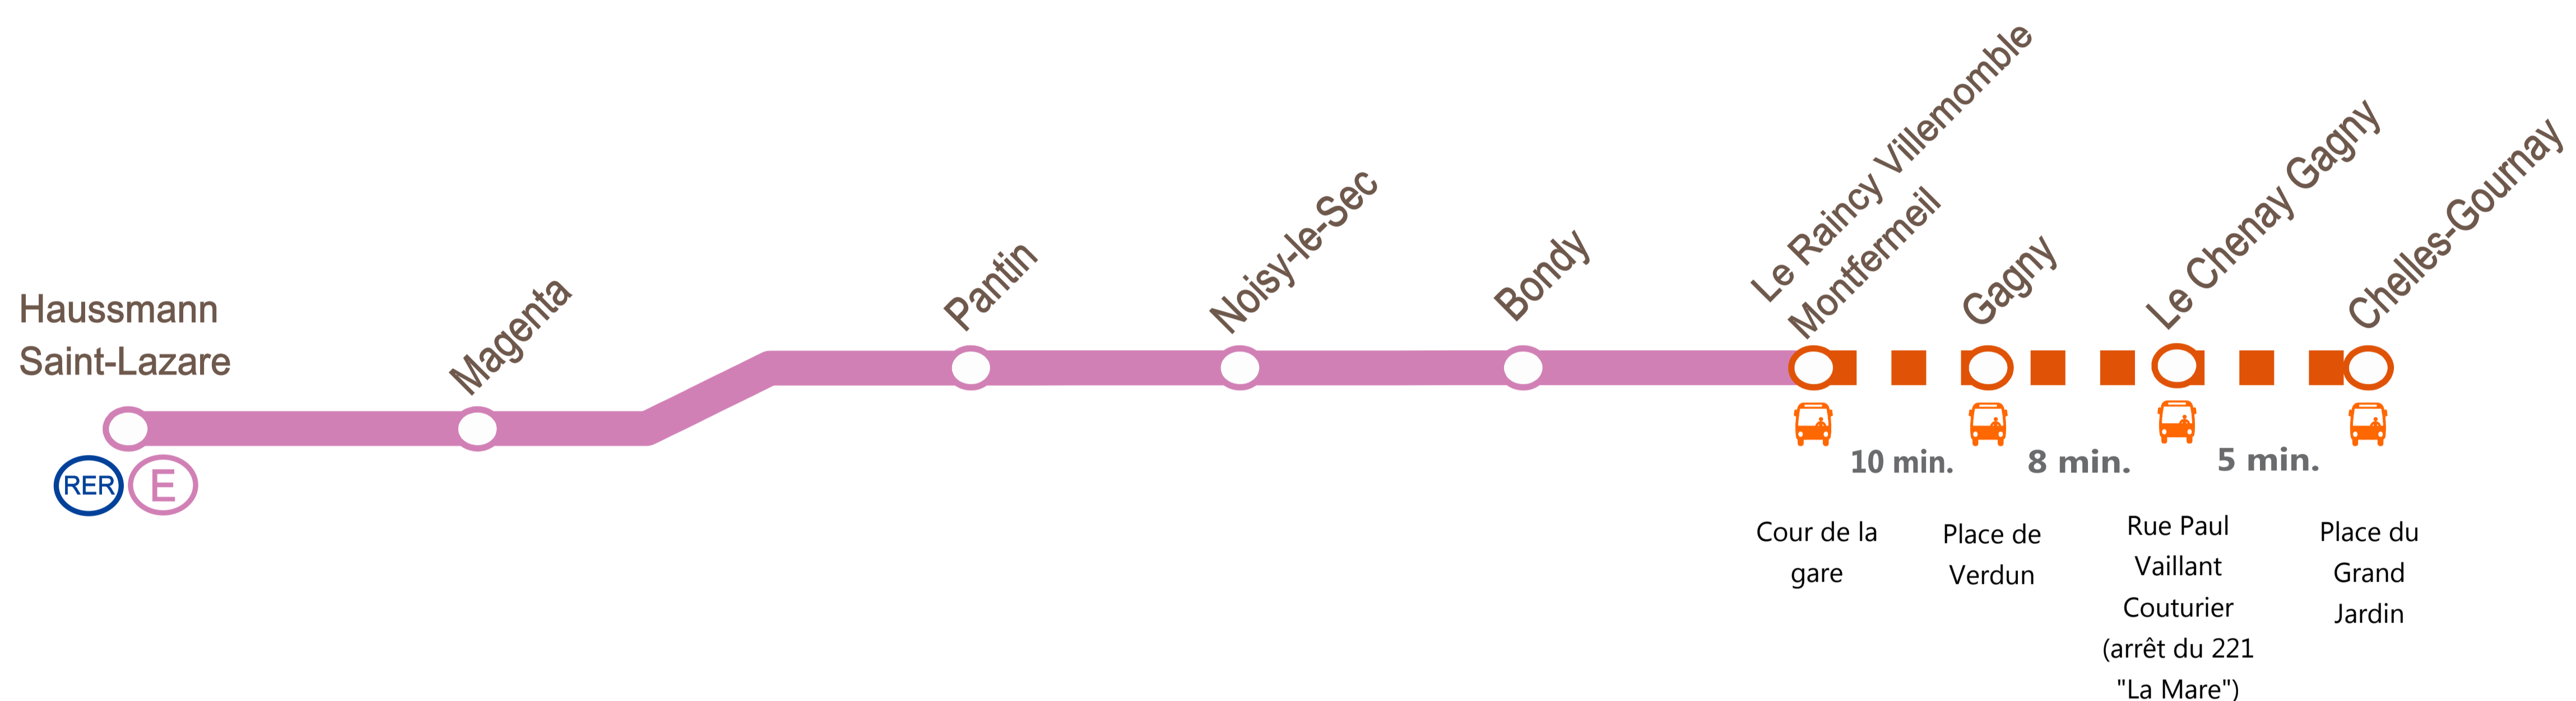

INFO TRAFIC TRAVAUX

HAUSSMANN ST LAZARE <-> CHELLES - GOURNAY

SOIRÉES DU LUNDI 15 SEPTEMBRE AU VENDREDI 19 SEPTEMBRE.

SUPPRESSIONS DES ARRÊTS ENTRE GAGNY <-> CHELLES -GOURNAY

Parce que nous réalisons des travaux de maintenances des appareils de voies, nous modifions les conditions de circulation de certains trains sur l'axe Haussmann St Lazare / Chelles-Gournay.

Les RER E sont au départ et à l'arrivée de la gare du Raincy Villemomble.

Bus de remplacement mis en place dans les deux sens de circulation, avec desserte des gares intermédiaires.
Temps de trajet : 25 minutes de bus entre Le Raincy Villemomble <-> Chelles-Gournay.

SEPTEMBRE

L	M	M	J	V	S	D
1	2	3	4	5	6	7
8	9	10	11	12	13	14
15	16	17	18	19	20	21
22	23	24	25	26	27	28
29	30					

Dernier train à circuler normalement																Premier train à circuler normalement			
	COHI	RER E	Bus	RER E	Bus	RER E	Bus	RER E	Bus	RER E	Bus	RER E	Bus	RER E	Bus	RER E	Bus		
Hausmann-St-Lazare	21 31	21 46		22 01		22 16		22 31		22 46		23 01		23 16		23 31		23 46	00 01
Magenta	21 35	21 50		22 05		22 20		22 35		22 50		23 05		23 20		23 35		23 50	00 05
Paris-Est	|	|	|	|	|	|	|	|	|	|	|	|	|	|	|	|	|	|	|
Pantin	21 40	21 55		22 10		22 25		22 40		22 55		23 10		23 25		23 40		23 55	00 10
Noisy-le-Sec	21 44	21 59		22 14		22 29		22 44		22 59		23 14		23 29		23 44		23 59	00 14
Bondy	21 46	22 01		22 16		22 31		22 46		23 01		23 16		23 31		23 46		00 01	00 16
Raincy-Villemom.-Montf	21 50	22 05	22 15	22 20	22 30	22 35	22 45	22 50	23 00	23 05	23 15	23 20	23 30	23 34	23 45	23 49	00 00	00 05	00 20
Gagny	21 52	Arrêts supprimés	22 25	Arrêts supprimés	22 40	Arrêts supprimés	22 55	Arrêts supprimés	23 10	Arrêts supprimés	23 25	Arrêts supprimés	23 40	Arrêts supprimés	23 55	00 10	00 10	Arrêts supprimés	00 22
Chénay-Gagny	21 55	Arrêts supprimés	22 33	Arrêts supprimés	22 48	Arrêts supprimés	23 03	Arrêts supprimés	23 18	Arrêts supprimés	23 33	Arrêts supprimés	23 48	Arrêts supprimés	00 03	00 18	00 18	Arrêts supprimés	00 25
Chelles-Gournay	21 57	Arrêts supprimés	22 38	Arrêts supprimés	22 53	Arrêts supprimés	23 08	Arrêts supprimés	23 23	Arrêts supprimés	23 38	Arrêts supprimés	23 53	Arrêts supprimés	00 08	00 23	00 23	Arrêts supprimés	00 27

Dernier train à circuler normalement																	
	HOCl	RER E	Bus	RER E	Bus	RER E	Bus	RER E	Bus	RER E	Bus	RER E	Bus	RER E	Bus		
Chelles-Gournay	22 31	Arrêts supprimés	22 46	Arrêts supprimés	23 01	Arrêts supprimés	23 16	Arrêts supprimés	23 31	Arrêts supprimés	23 46	00 01	00 16	Arrêts supprimés	00 31		
Chénay-Gagny	22 34	Arrêts supprimés	22 56	Arrêts supprimés	23 11	Arrêts supprimés	23 26	Arrêts supprimés	23 41	Arrêts supprimés	23 56	00 11	00 26	Arrêts supprimés	00 41		
Gagny	22 37	Arrêts supprimés	23 06	Arrêts supprimés	23 21	Arrêts supprimés	23 36	Arrêts supprimés	23 51	Arrêts supprimés	00 06	00 21	00 36	Arrêts supprimés	00 51		
Le Raincy Villemomble	22 39	22 54	23 16	23 09	23 31	23 24	23 46	23 39	00 01	23 54	00 16	00 09	00 31	00 24	00 46	00 39	01 01
Bondy	22 42	22 57		23 12		23 27		23 42		23 57		00 12	(*)	00 27	(*)	00 42	(*)
Noisy-le-Sec	22 45	23 00		23 15		23 30		23 45		00 00		00 15	(*)	00 30	(*)	00 45	(*)
Pantin	22 49	23 04		23 19		23 34		23 49		00 04		00 19	(*)	00 34	(*)	00 49	(*)
Paris-Est	|	|	|	|	|	|	|	|	|	|	|	(*)	|	(*)	|	(*)	
Magenta	22 54	23 09		23 24		23 39		23 54		00 09		00 24		00 39		00 54	
Hausmann-St-Lazare	22 58	23 13		23 28		23 43		23 58		00 13		00 28		00 43		00 58	

(*) Les arrêts dans ces gares seront effectués uniquement pour la descente à la demande des voyageurs. En conséquence, la montée à bord du bus n'est pas autorisée dans ces gares.

Un allongement du temps de parcours de 15 minutes environ est à prévoir. Les horaires des bus sont donnés à titre indicatif et sont susceptibles d'être modifiés selon les conditions de circulation.

Nous vous informons que les horaires des travaux sont donnés à titre d'information et peuvent être modifiés à tout moment. **Seuls les trains impactés par les travaux figurent sur cette affiche.**