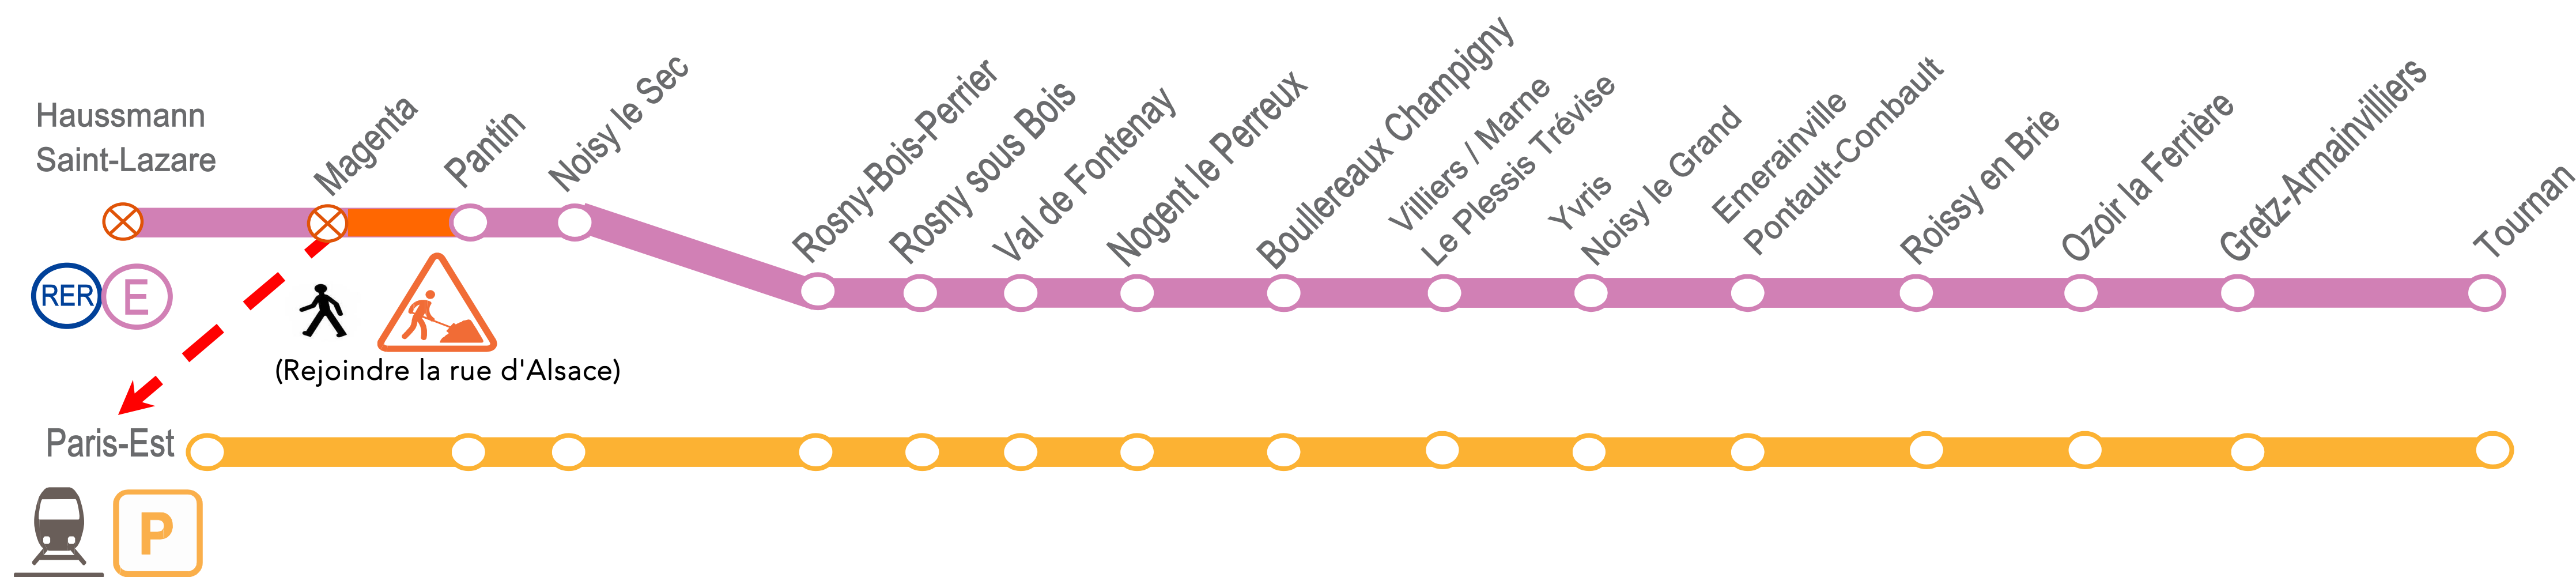

INFO TRAFIC TRAVAUX

HAUSSMANN ST LAZARE <-> TOURNAN

LES SAMEDI 5 JUILLET ET DIMANCHE 6 JUILLET 2014.

REPORT DES RER E EN GARE DE PARIS EST.

Parce que nous réalisons des travaux de renouvellement de voies et du ballast entre Pantin et Magenta, la circulation des trains sera perturbée. Par conséquent, nous modifions les conditions de circulation des RER E sur l'axe Haussmann St Lazare / Tournan.

CONSÉQUENCES : Les RER E (Haussmann St Lazare / Tournan) sont au départ et à l'arrivée de la gare de Paris Est.

JUILLET

L	M	M	J	V	S	D
	1	2	3	4	5	6
7	8	9	10	11	12	13
14	15	16	17	18	19	20
21	22	23	24	25	26	27
28	29	30	31			

Pour vous rendre en gare de Paris Est :

➔ Au départ de Haussmann St Lazare : **M3** Direction Gallieni, descendre à Réaumur Sébastopol + **M4** Direction Porte de Clignancourt, descendre Gare de l'Est. (temps : 19 minutes)

➔ Au départ de Haussmann St Lazare : **26** (temps : 15 minutes)

➔ Au départ de Magenta : À pied, emprunter la rue d'Alsace, direction Gare de Paris Est. (temps : 10 minutes)

Nous vous informons que les horaires des travaux sont donnés à titre d'information et peuvent être modifiés à tout moment. Consultez régulièrement l'affichage en gare ou rendez vous sur le site (www.transilien.com) / rubrique « Information Trafic et Travaux ». Retrouvez nous, également, sur le blog malignee.transilien.com/