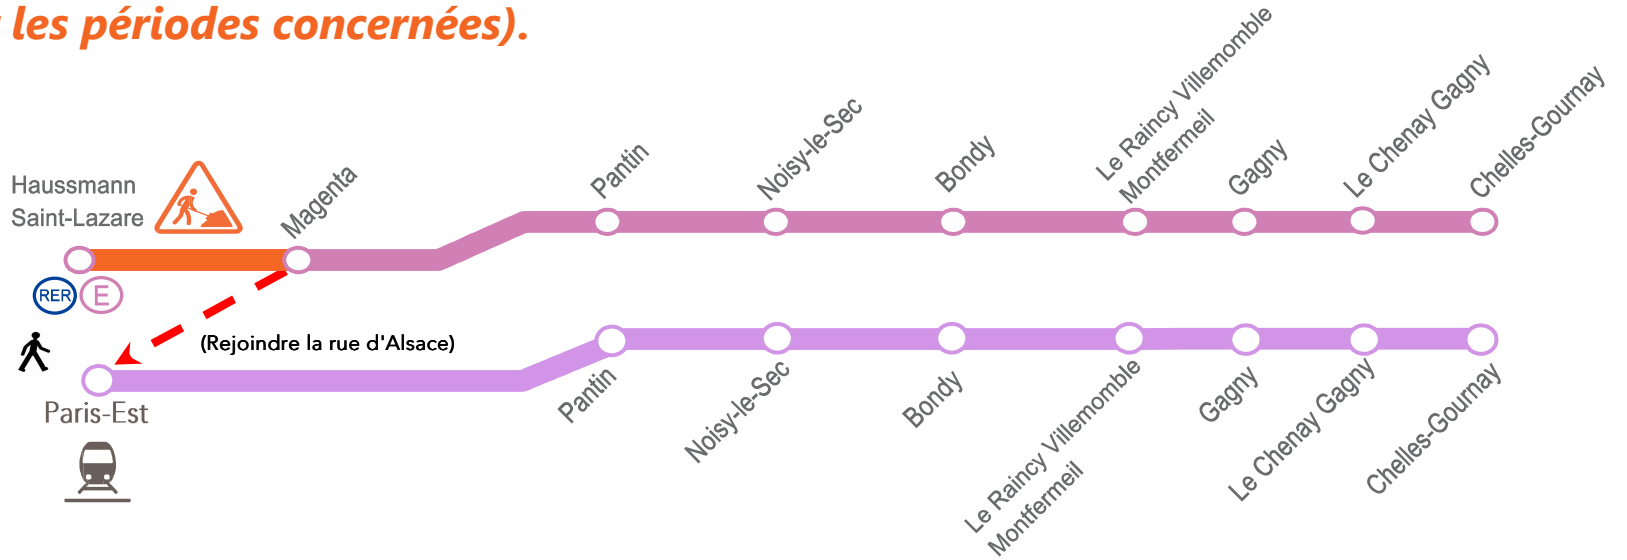

Affiche actualisée le 04/11/2013

INFO TRAFIC TRAVAUX

HAUSSMANN ST LAZARE <-> CHELLES

Du samedi 16 novembre au dimanche 1er décembre

En raison de travaux dans le tunnel de Magenta, nous modifions les conditions de circulation sur l'axe Hausmann St Lazare <-> Chelles Gournay et nous **reportons certains RER E en gare de Paris EST**. Des suppressions sont également à prévoir (*merci de consulter les zones en couleurs pour les périodes concernées*).

	Samedi 16 novembre	Dimanche 17 novembre	Lundi 18 novembre au Vendredi 22 novembre
Chelles Gournay > Paris EST	Les trains de 07h45, 12h16 et 13h16 arriveront en gare de Paris EST	Les trains de 13h16, 16h16, 19h16 et 19h46 arriveront en gare de Paris EST	Tous les jours (du lundi 18 au vendredi 22 novembre) de 23h01 à la fin de service, les trains arriveront en gare de Paris Est.

	Samedi 23 novembre	Dimanche 24 novembre	Lundi 25 novembre au Vendredi 29 novembre	Samedi 30 novembre	Dimanche 01 décembre
Chelles Gournay > Paris EST	les trains 07h45, 12h16, 13h16 et les trains de 23h01 à la fin de service arriveront en gare de Paris Est.	Les trains de 13h16, 16h16, 19h16 et les trains de 23h01 à la fin de service arriveront en gare de Paris Est.	Tous les jours (du lundi 25 au vendredi 29 novembre) de 22h16 à la fin de service, les trains arriveront en gare de Paris EST	Les trains de 07h45, 12h16 et de 13h16 arriveront en gare de Paris Est.	Les trains de 13h16, 16h16, 19h16 et de 19h46 arriveront en gare de Paris Est.

• **appli transilien** gratuit sur App Store et Play Store.
• **transilien.mobi**
Horaires des trains et des noctilien en temps réel sur votre mobile.

• **SNCF LA RADIO**
Radio d'info trafic mobile.
Un point trafic toutes les 15 minutes, depuis l'application **SNCFDIRECT** sur smartphone et tous les sites internet SNCF.