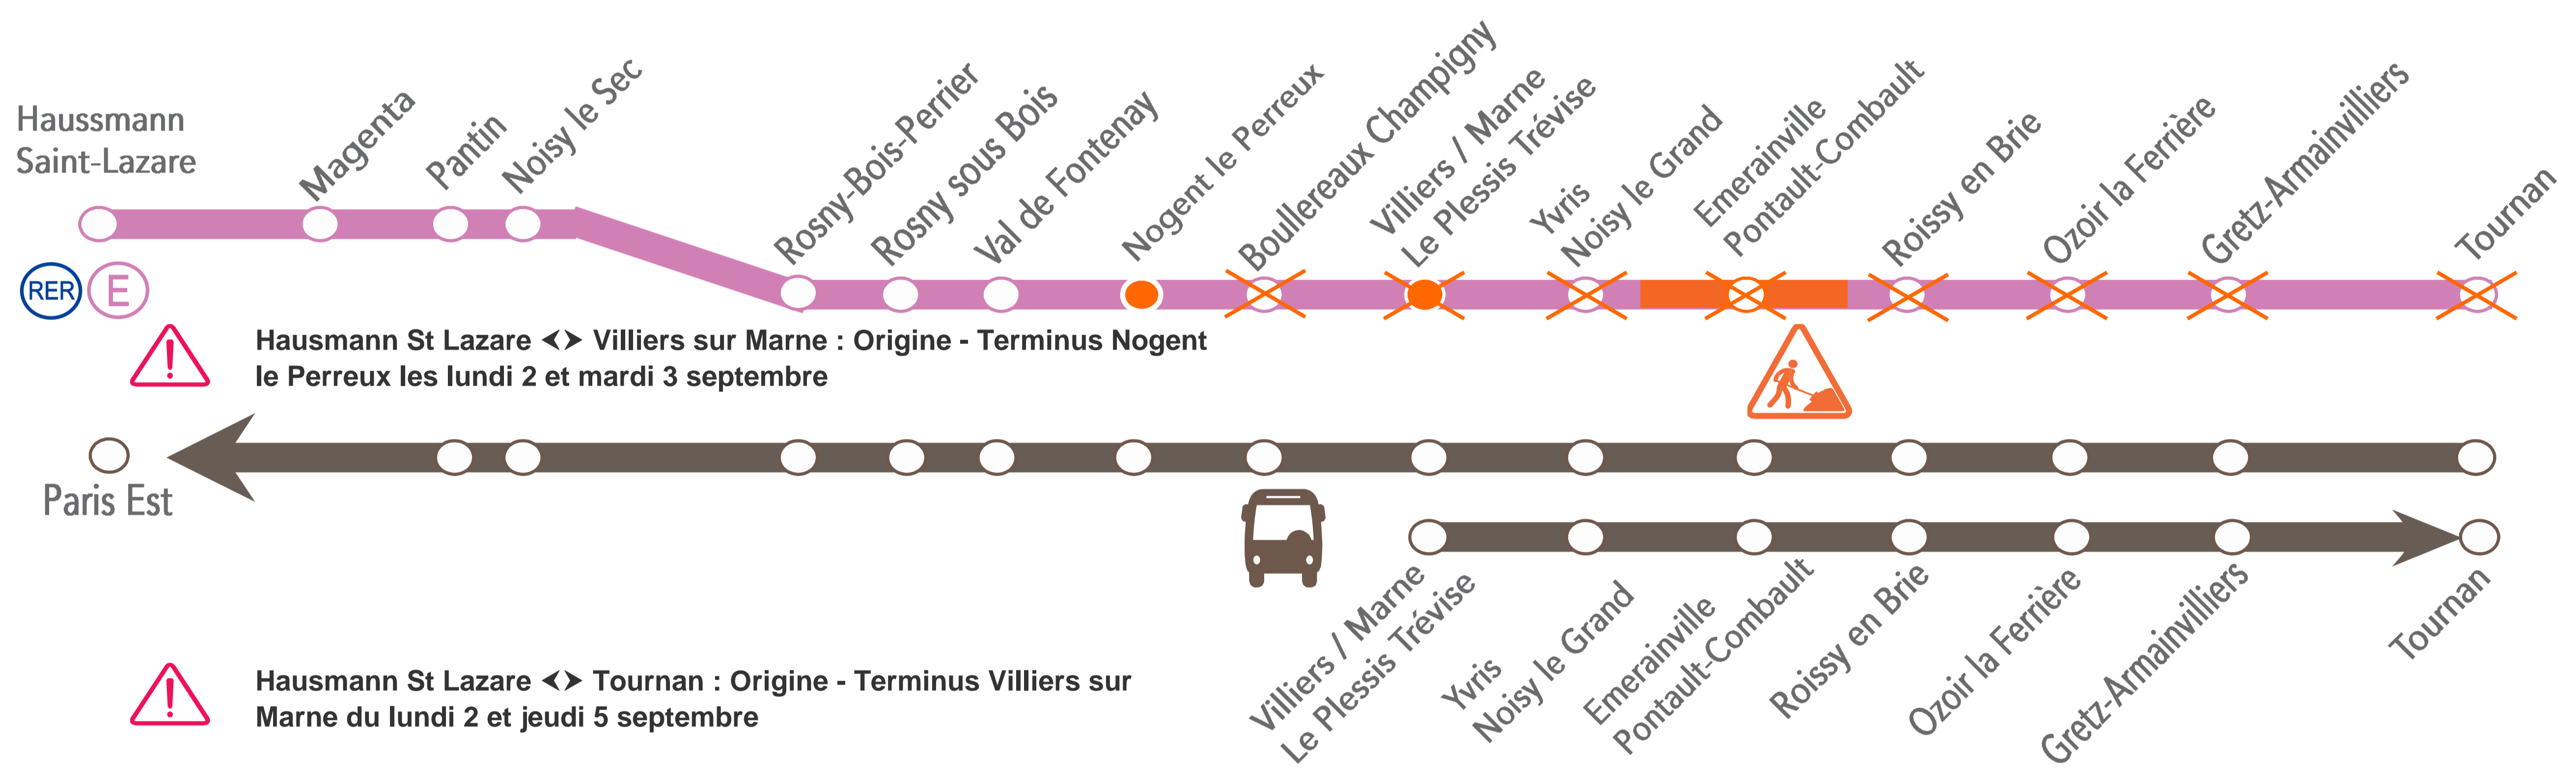

### Les Dimanches 1er et 8 septembre

➔ Le train HOTA de 06h35 est supprimé de Villiers sur Marne à Magenta. Aucune substitution routière ne sera mise en place.

Merci de vous reporter sur un autre train (06h20 ou 06h50).

### Les soirées du lundi 2 au jeudi 5 septembre

➔ Des travaux sur les voies aux abords d'Emerainville nous contraignent à modifier les conditions de circulation de certains trains, sur l'axe de Hausmann St Lazare / Villiers sur Marne - Tournan.

➔ Les lundi 2 et mardi 3 septembre : Les trains sont Origine - Terminus Nogent le Perreux – Merci de vous reporter sur un autre train.

Dernier train à circuler normalement		(1)		(1)		(1)		(1)	
TRAINS		RER E	RER E	RER E	RER E	RER E	RER E	RER E	RER E
Hausmann-St-Lazare	22 38	23 08	23 23	23 38	23 53	00 08	00 23	00 38	00 53
Magenta	22 42	23 12	23 27	23 42	23 57	00 12	00 27	00 42	00 57
Paris-Est									
Pantin	22 47	23 17	23 32	23 47	00 02	00 17	00 32	00 47	01 02
Noisy-le-Sec	22 52	23 22	23 37	23 52	00 07	00 22	00 37	00 52	01 07
Rosny-Bois-Perrier	22 55	23 25	23 40	23 55	00 10	00 25	00 40	00 55	01 10
Rosny-sous-Bois	22 57	23 27	23 42	23 57	00 12	00 27	00 42	00 57	01 12
Val-de-Fontenay	23 00	23 30	23 45	00 00	00 15	00 30	00 45	01 00	01 15
Nogent-le-Perreux	23 03	23 33	23 48	00 03	00 18	00 33	00 48	01 03	01 18
Boullereaux-Champigny	23 06	23 36	23 48	00 06	00 18	00 36	00 48	01 06	01 18
Villiers/M.-Plessis-Tr.	23 10	23 40	00 10	00 10	00 40	01 10	01 10	01 40	01 48
BUS									
Villiers/M.-Plessis-Tr.		23 50	00 20	00 20	00 50	01 20	01 20	01 50	02 20
Yvris-Noisy-le-Grand	23 13	00 00	00 30	00 30	01 00	01 30	01 30	02 00	02 30
Emerainville-Pontault-C	23 17	00 10	00 40	00 40	01 10	01 40	01 40	02 10	02 40
Roissy-en-Brie	23 20	00 20	00 50	00 50	01 20	01 50	01 50	02 20	02 50
Ozoir-la-Ferrière	23 24	00 35	01 05	01 05	01 35	02 05	02 05	02 35	03 05
Gretz-Armainvilliers	23 28	00 45	01 15	01 15	01 45	02 15	02 15	02 45	03 15
Tournan	23 33	00 55	01 25	01 25	01 55	02 25	02 25	02 55	03 25