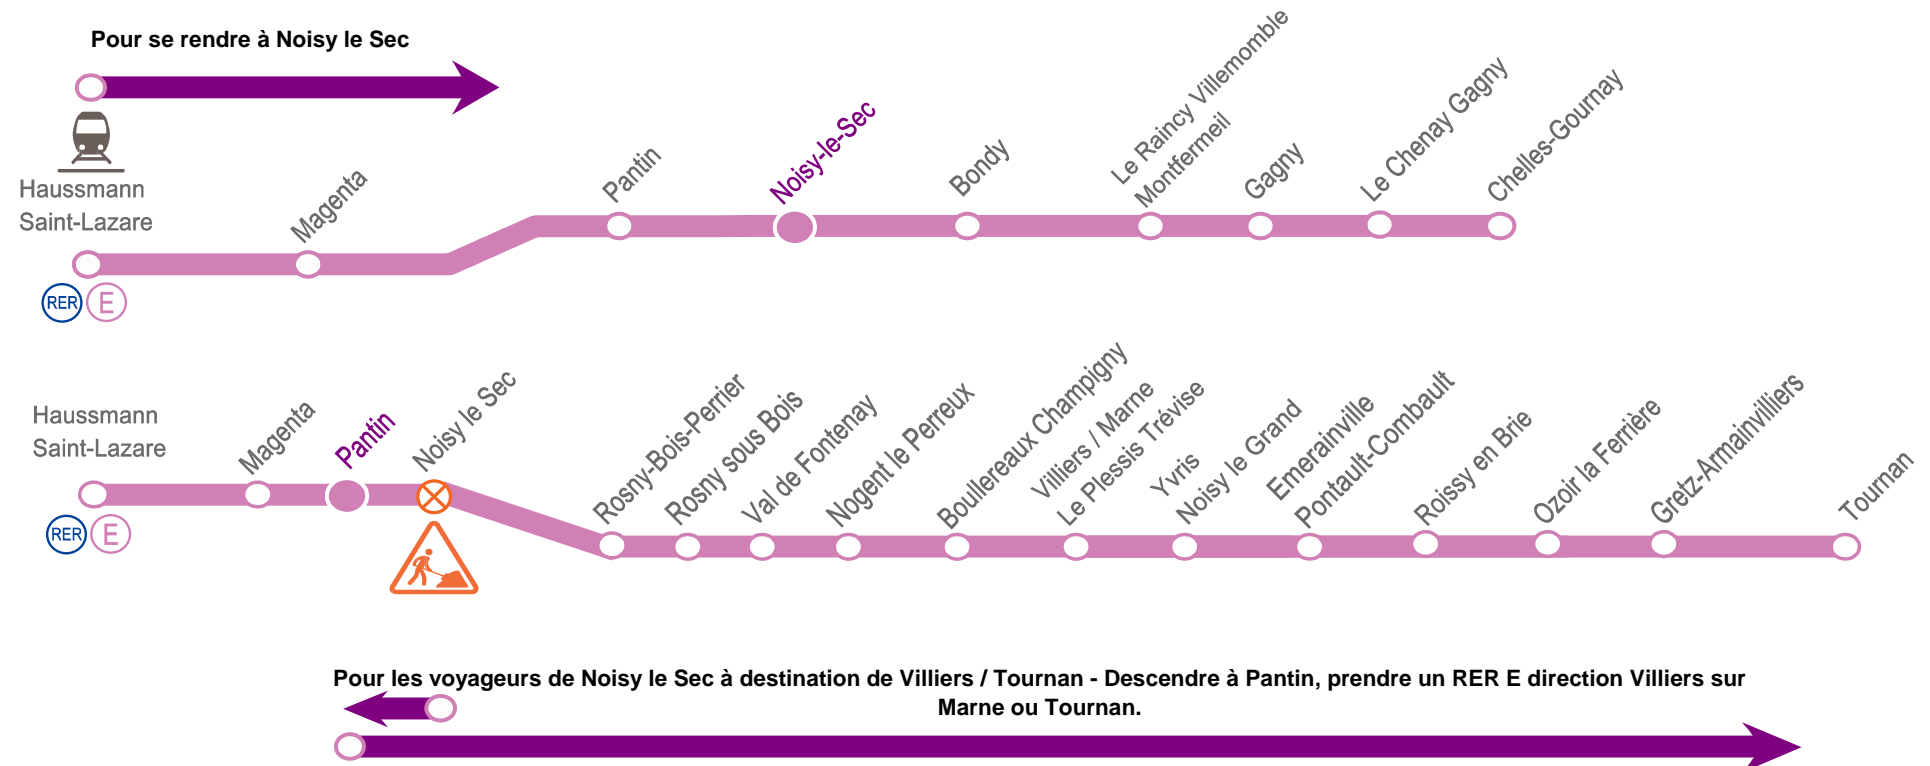

INFO TRAFIC TRAVAUX

HAUSSMANN ST LAZARE < > VILLIERS SUR MARNE / TOURNAN

Les soirées des mercredi 28 et jeudi 29 août.

- ➔ Des travaux de réparation d'un rail nous contraignent à **supprimer l'arrêt en gare de Noisy le Sec** dans le sens **Hausmann St Lazare / Villiers / Tournan**.
- ➔ Pour les personnes désirant se rendre en gare de Noisy le Sec, au départ des gares de Hausmann St Lazare, Magenta ou Pantin - merci de vous reporter sur les RER E à destination de Chelles-Gournay.
- ➔ Pour les personnes de Noisy le Sec désirant se rendre dans l'une des gare entre Rosny – Bois Perrier et Tournan, merci de vous reporter sur les RER E à destination de Pantin afin de reprendre un RER E à destination de Villiers sur Marne ou Tournan.

Retrouvez nous sur le blog malignee.transilien.com/

SNCF TRANSILIEN VOUS REMERCIE DE VOTRE COMPRÉHENSION.

- sur transilien.com
- service SMS
Horaires en temps réel, Taper le nom de votre gare et envoyer au **4 10 20** (0,05 € par envoi + prix d'un sms)
- appli transilien
gratuit sur App Store et Play Store.
- transilien.mobi
Horaires des trains et des noctilien en temps réel sur votre mobile.
- SNCF LA RADIO
Radio d'info trafic mobile.
Un point trafic toutes les 15 minutes, depuis l'application **SNCFDIRECT** sur smartphone et tous les sites internet SNCF.