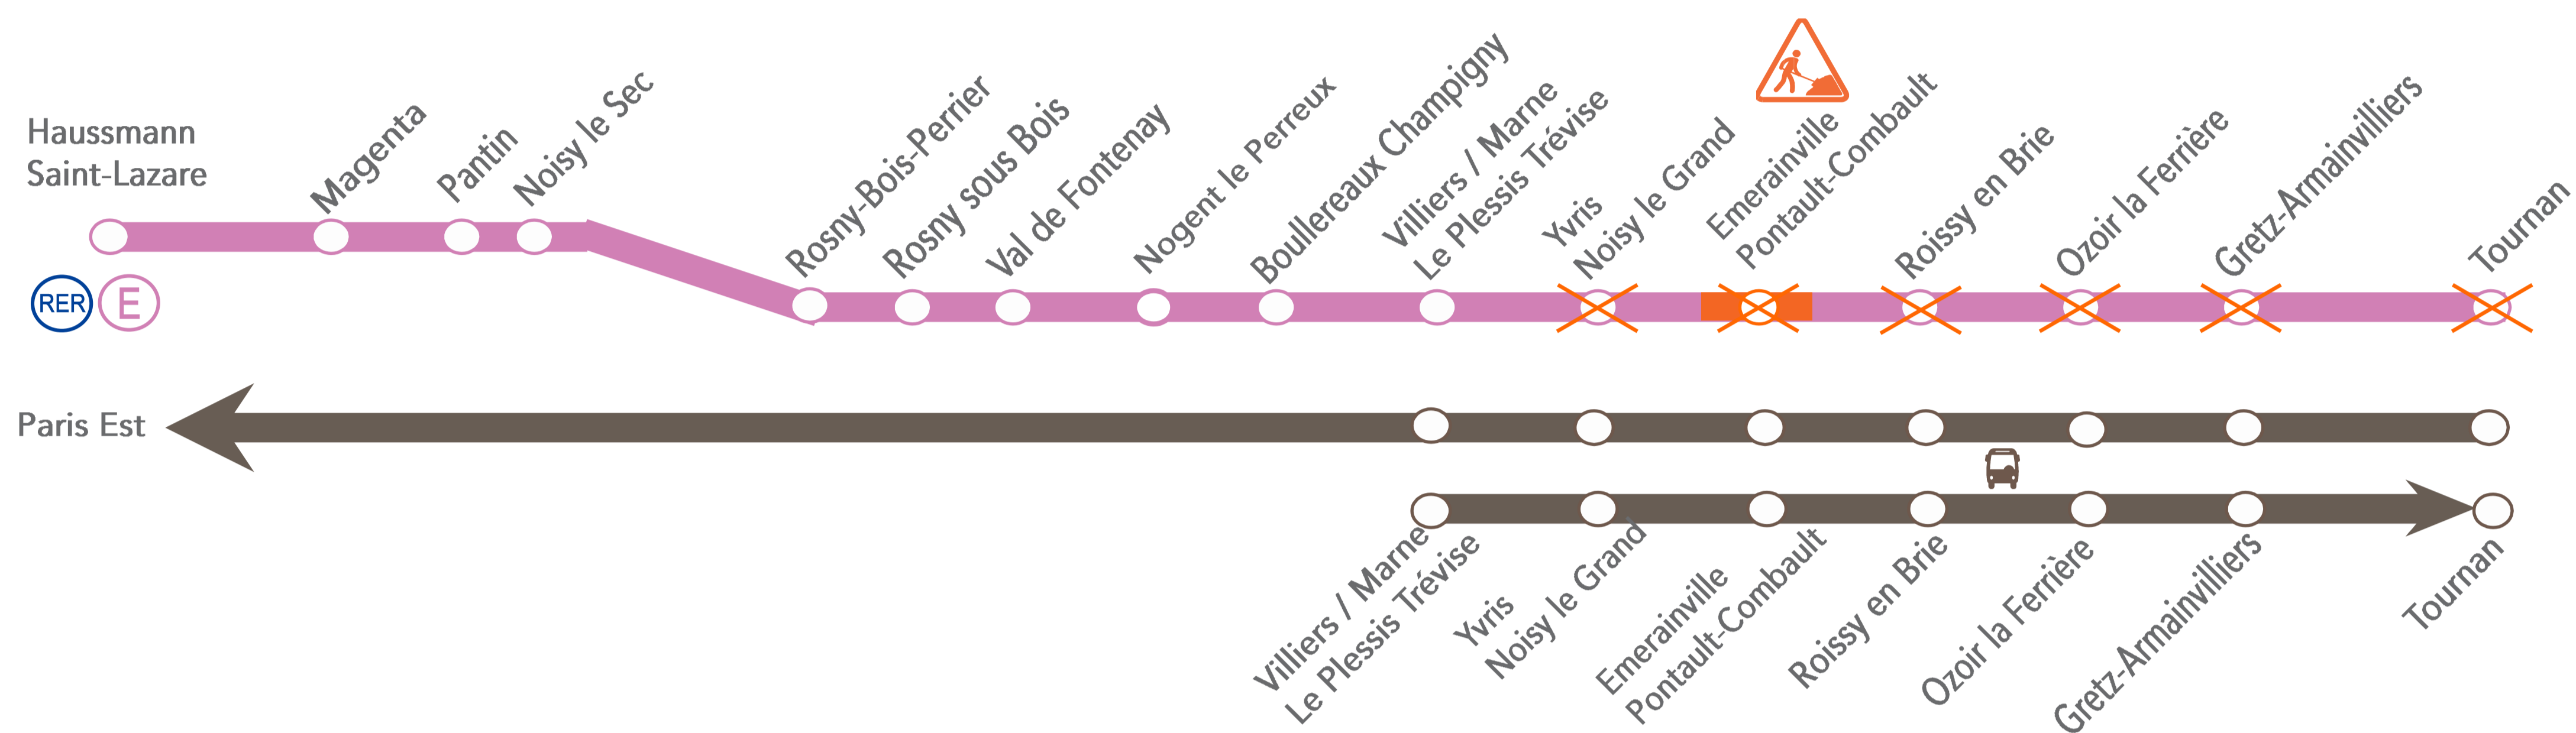

INFO TRAFIC TRAVAUX

HAUSSMANN ST LAZARE <-> VILLIERS SUR MARNE / TOURNAN

Les soirées du mercredi 10 et jeudi 11 juillet.

Les matinées du jeudi 11 et vendredi 12 juillet.

Des travaux sur un appareil de voie entre Villiers sur Marne et Tournan nous contraignent à modifier les conditions de circulation de certains trains, sur l'axe de Haussmann St Lazare / Villiers sur Marne - Tournan.

Les soirées des mercredi 10 et jeudi 11 juillet

Dernier train à circuler normalement					
TRAINS					
Haussmann-St-Lazare	23 38	23 53	00 08	00 23	00 38
Magenta	23 42	23 57	00 12	00 27	00 42
Paris-Est					
Pantin	23 47	00 02	00 17	00 32	00 47
Noisy-le-Sec	23 52	00 07	00 22	00 37	00 52
Rosny-Bois-Perrier	23 55	00 10	00 25	00 40	00 55
Rosny-sous-Bois	23 57	00 12	00 27	00 42	00 57
Val-de-Fontenay	00 00	00 15	00 30	00 45	01 00
Nogent-le-Perreux	00 03	00 18	00 33	00 48	01 03
Boullereaux-Champigny	00 06	00 21	00 36	00 51	01 06
Villiers/M.-Plessis-Tr.	00 10	00 25	00 40	00 55	01 10
BUS					
Villiers/M.-Plessis-Tr.	00 10		00 50		01 20
Ybris-Noisy-le-Grand	00 13		01 00		01 30
Emerainville-Pontault-C	00 17		01 10		01 40
Roissy-en-Brie	00 20		01 20		01 50
Ozoir-la-Ferrière	00 24		01 35		02 05
Gretz-Armainvilliers	00 28		01 45		02 15
Tournan	00 33		01 55		02 25

A partir de 23h53 – les 10 et 11 juillet, les trains de Haussmann St Lazare et à destination de Villiers sur Marne sont terminus Nogent le Perreux : il n'y a pas de substitution routière. Merci de vous reporter sur un autre train.

Les 11 et 12 juillet, le train de 04h52 au départ de Tournan est origine Magenta: il n'y a pas de substitution routière. Merci de vous reporter sur le train de 05h22.

Les horaires des bus sont donnés à titre indicatif et sont susceptibles d'être modifiés selon les conditions de circulation.