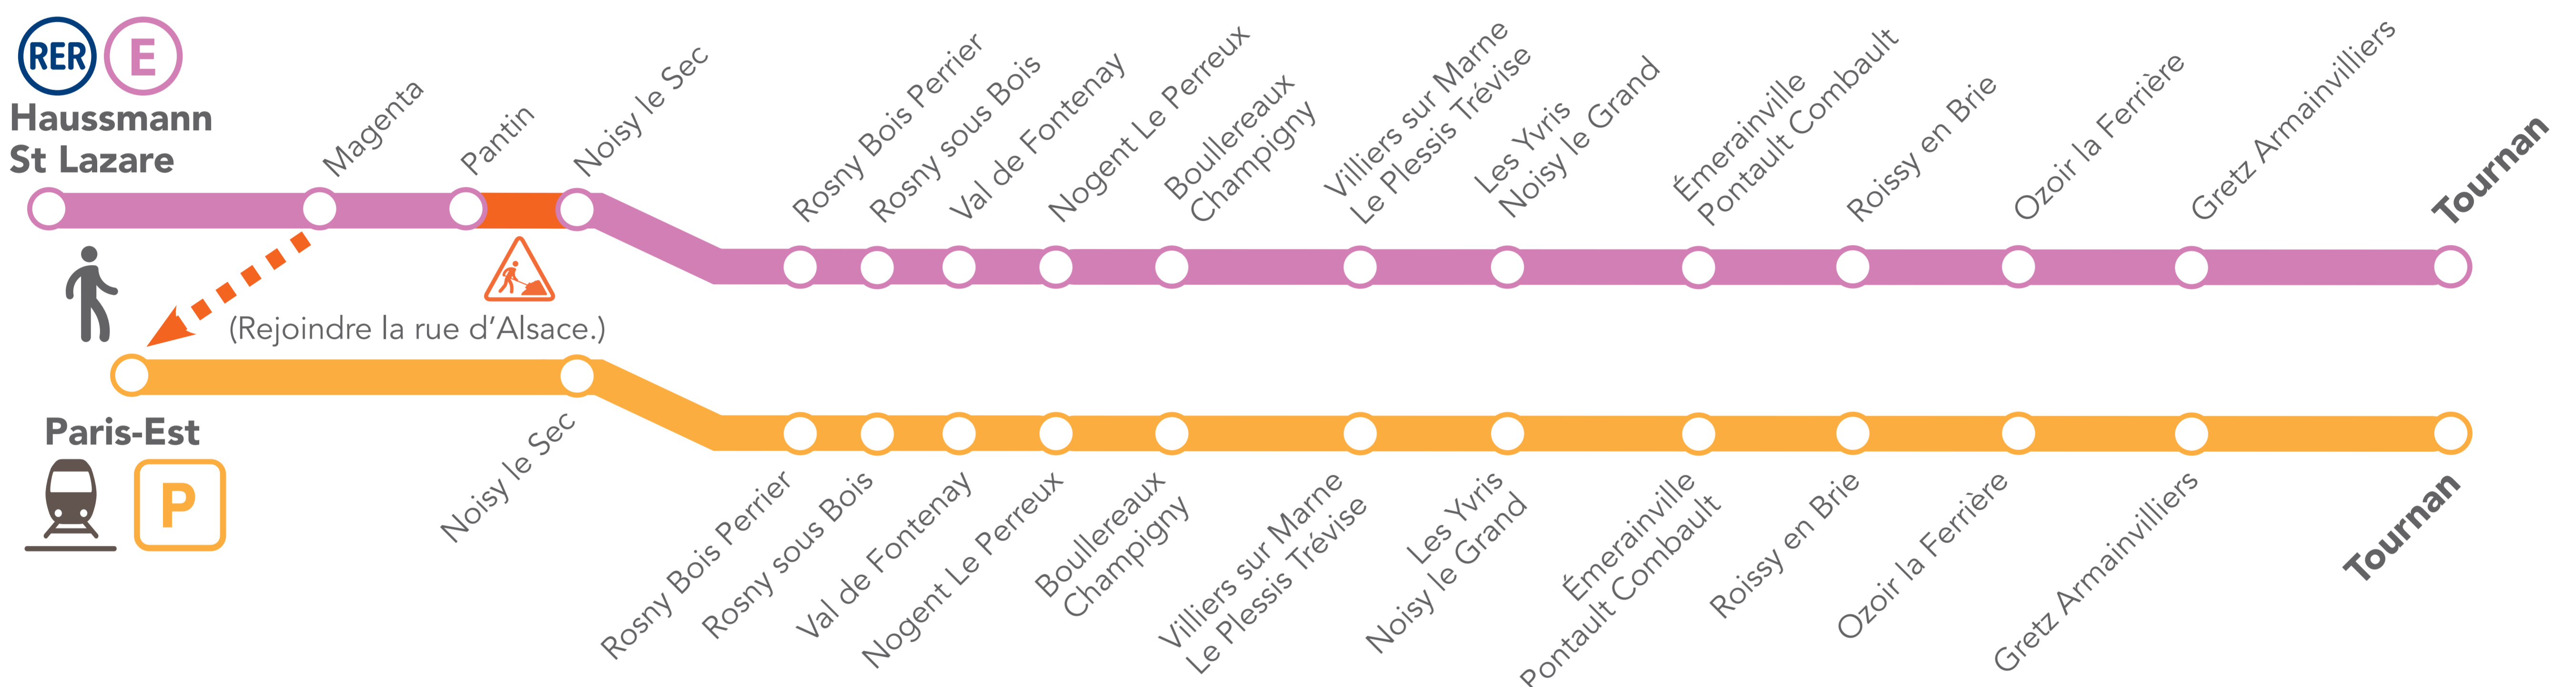

INFO TRAFIC TRAVAUX

HAUSSMANN ST LAZARE <-> VILLIERS SUR MARNE / TOURNAN

Les soirées du lundi 24 au vendredi 28 juin, et du lundi 1er juillet au vendredi 5 juillet 2013.

(Les samedi 29 et dimanche 30 juin ne sont pas concernés.)

Des travaux sur les voies entre Noisy le Sec et Pantin nous contraignent à modifier les conditions de circulation de certains trains, sur l'axe de Hausmann St Lazare / Villiers sur Marne-Tournan et à reporter tous les RER E en gare de Paris Est à partir de 22h30.

Les trains **VOHA** et **TOHA** à partir de 22h53 au départ de Hausmann St Lazare et à destination de Villiers sur Marne et Tournan partiront de Paris Est.

	RER E	RER E	RER E	RER E	RER E	RER E	RER E	RER E	RER E
Paris-Est	22 56	23 11	23 26	23 41	23 56	00 11	00 26	00 56	01 16
Pantin	23 02	23 17	23 32	23 47	00 02	00 17	00 32	01 02	01 22
Noisy-le-Sec	23 07	23 22	23 37	23 52	00 07	00 22	00 37	01 07	01 27
Rosny-Bois-Perrier	23 10	23 25	23 40	23 55	00 10	00 25	00 40	01 10	01 30
Rosny-sous-Bois	23 12	23 27	23 42	23 57	00 12	00 27	00 42	01 12	01 32
Val-de-Fontenay	23 15	23 30	23 45	00 00	00 15	00 30	00 45	01 15	01 35
Nogent-le-Perreux	23 18	23 33	23 48	00 03	00 17	00 33	00 48	01 18	01 38
Boullereaux-Champigny	23 21	23 36	23 51	00 06	00 21	00 36	00 51	01 21	01 41
Villiers/M.-Plessis-Tr.	23 25	23 40	23 55	00 10	00 25	00 40	00 55	01 25	01 45
Yvris-Noisy-le-Grand		23 43		00 13		00 43			01 48
Emerainville-Pontault-C.		23 47		00 17		00 47			01 52
Roissy-en-Brie		23 50		00 20		00 50			01 55
Ozoir-la-Ferrière		23 54		00 24		00 54			01 59
Gretz-Armainvilliers		23 58		00 28		00 58			02 03
Tournan		00 03		00 33		01 03			02 08